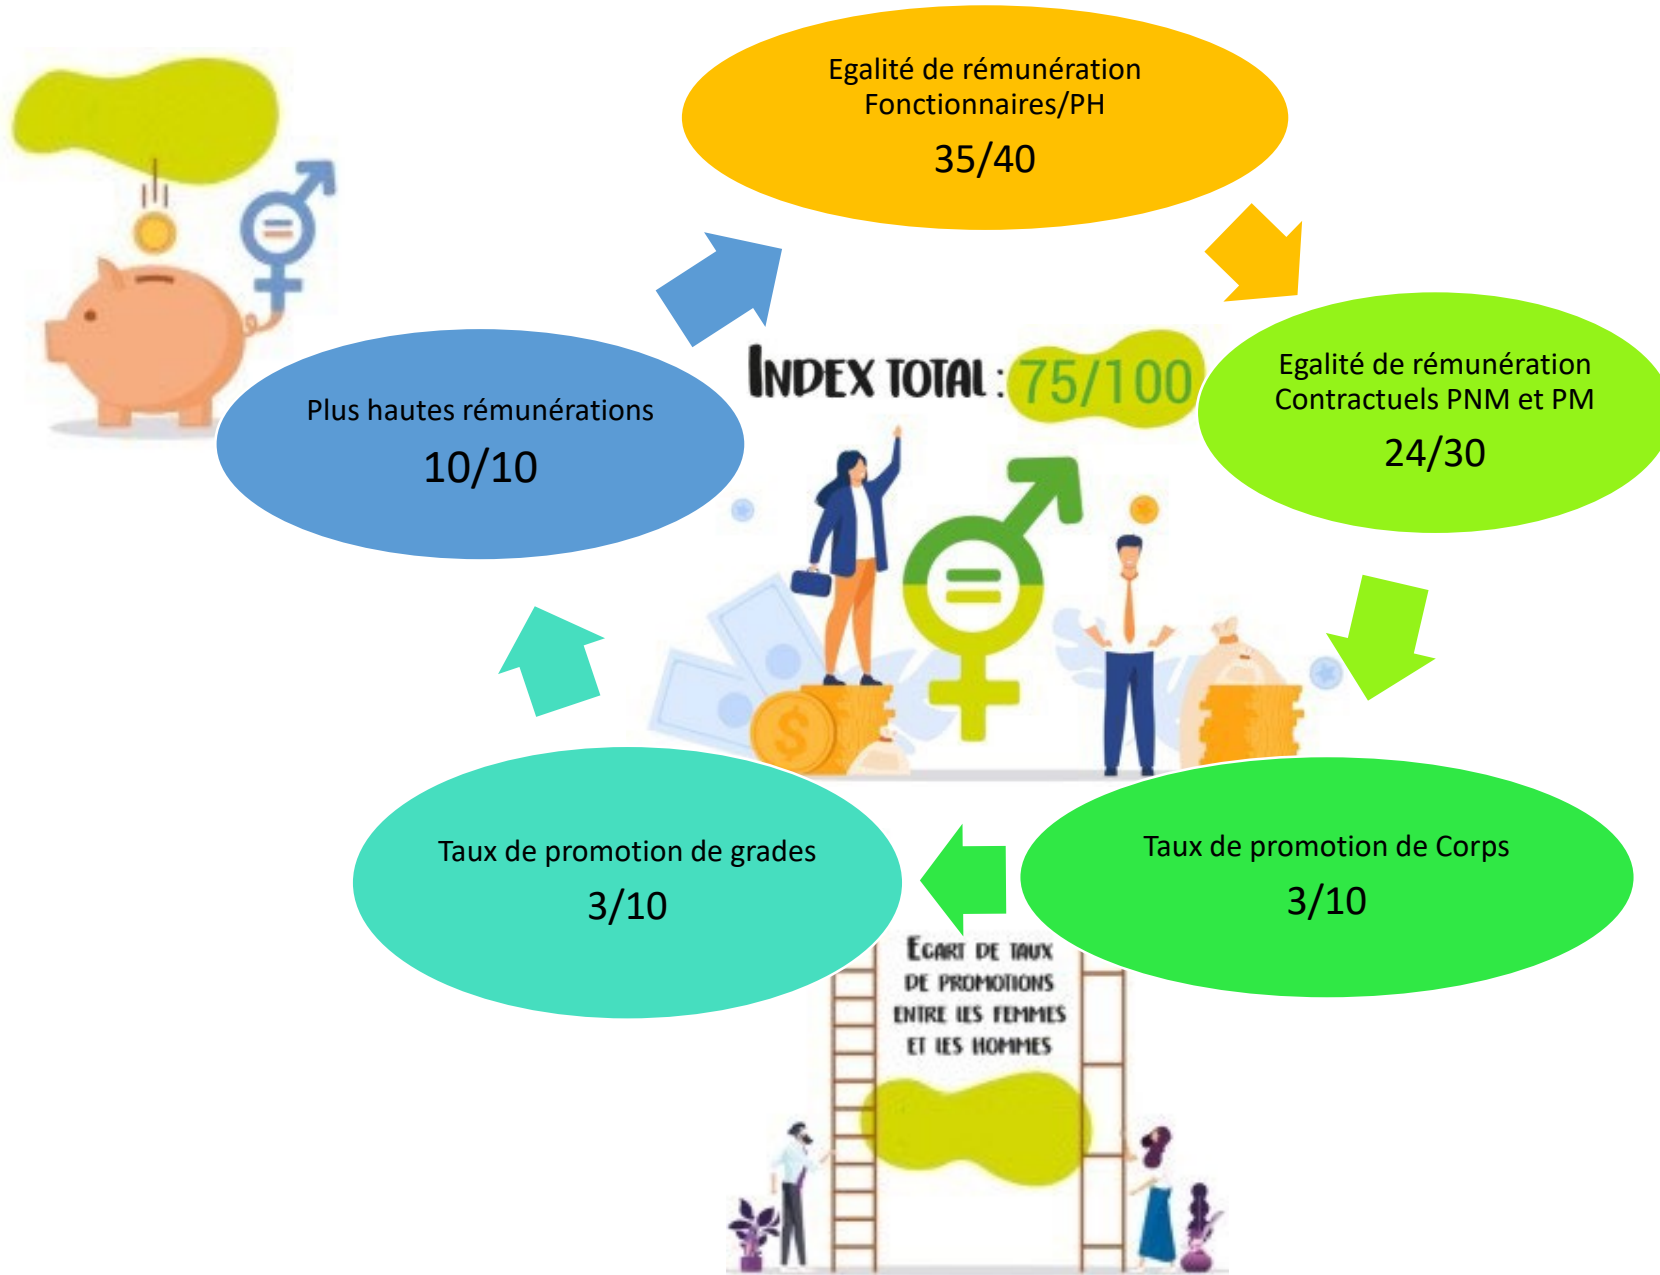

INDEX EGALITE PROFESSIONNELLE FEMMES HOMMES 2025

Hôpital Simone Veil – GHEM
30 septembre 2025

EGART DE RÉMUNÉRATION
ENTRE LES FEMMES ET LES HOMMES

EGART DE TAUX
DE PROMOTIONS
ENTRE LES FEMMES
ET LES HOMMES